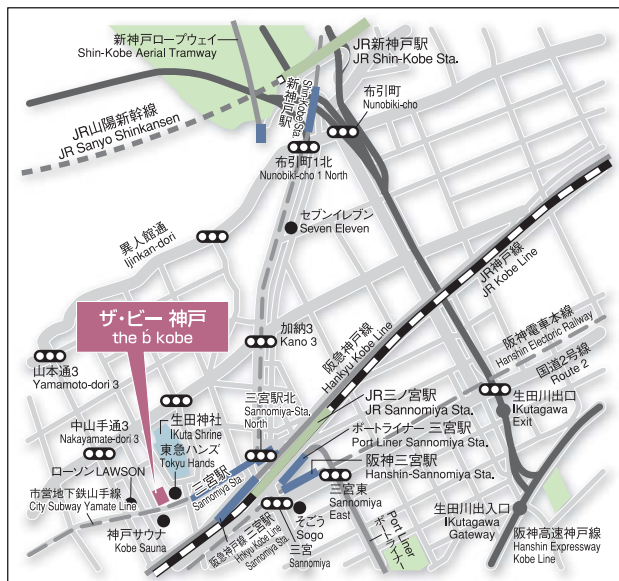

the b kobe

the b kobe
ザ・ビー 神戸

Location 所在地

2-11-5 Shimoyamate-dori, Chuo-ku, Kobe, Hyogo 650-0011 Japan
〒650-0011 兵庫県神戸市中央区下山手通2-11-5
Tel: 078-333-4880 Fax: 078-333-4876
E-mail: theb-kobe@ishinhotels.com
www.theb-hotels.com/the-b-kobe/jp
GDS Code
Amadeus:IM UKBTBK Galileo:IM 4298 Sabre:IM 82014 Worldspan:IM UKBBK

Hotel Description ホテル概要

the b Kobe is located in the city center of Kobe, just one minute away from Sannomiya Subway Station, and only 10 minutes from Shinkansen Shin-Kobe station. It is perfectly situated for all that Kobe has to offer in conventions, business and leisure. It is an oasis of calm in the excitement that is Kobe city, making it perfect for the business or leisure traveler. The 'b' concept provides good breakfast, comfortable bed, balance in your life and an ideal location for your business requirements.

JR・阪神・阪急「三ノ宮駅」より徒歩3分、地下鉄「三宮駅」から徒歩1分という、神戸の交通の中心に位置しています。神戸北野異人館や南京町へは地下鉄で1本。神戸新交通ポートアイランド線により、国際会議場や国際展示場への移動も便利です。女性お1人様でも安心して宿泊いただけるデザイナーズホテルとして、ご好評いただいております。

Directions 交通

By Car

4 minutes from Shinkobe Station (Shinkansen)
15 minutes from Kobe Airport

By Train

3 minutes from Sannomiya Station(JR Line, Hankyu Line, Hanshin Line)
1 minute from Sannomiya Station(Subway)

お車をご利用の場合

新幹線新神戸駅より車で4分
神戸空港より車で15分

電車をご利用の場合

JR三ノ宮駅より徒歩3分
阪急、阪神三宮駅より徒歩3分
地下鉄三宮駅西口より徒歩1分