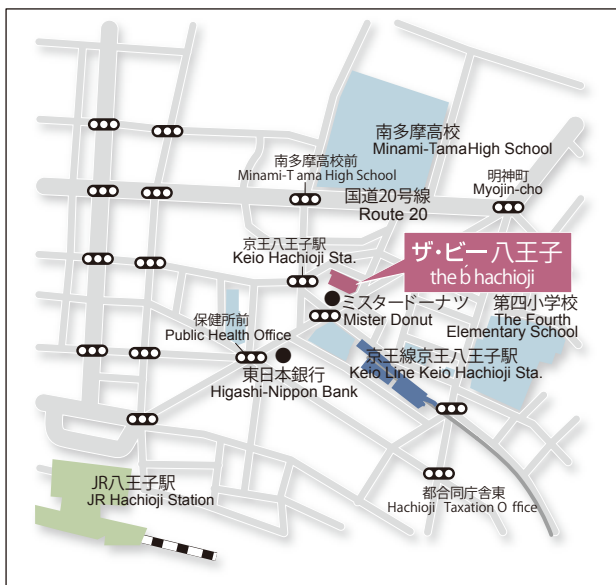

the **b** hachioji

the **b** hachioji
ザ・ビー 八王子

■ Location 所在地

4-6-12 Myojin-cho, Hachioji, Tokyo 192-0046 Japan
〒192-0046 東京都八王子市明神町4-6-12
Tel: 042-646-0111 Fax: 042-646-0004
E-mail: hachioji@theb-hotel s.com
<https://www.ishinhotels.com/theb/hachioji/>

■ Hotel Description ホテル概要

Centrally located in downtown Hachioji, and just seven minutes from JR Hachioji Station, the hotel is close to all of Hachioji's business activities and leisure facilities. The hotel is also an excellent base from which to visit Mt. Takao. The 'b' concept provides good breakfast, comfortable bed, balance in your life and an ideal location for your business requirements.

By Car

Chuo Highway from Tokyo
Get off the highway at the Hachioji Dai-ichi Exit onto the No. 16 Bypass. Turn right at the Owada-cho 4-Chome Intersection and follow National Route 20 towards Hachioji Station.

電車をご利用の場合

京王八王子駅より徒歩1分
京王八王子駅中央口、ロータリーを右手に渡り、直進すると左手にザ・ビー 八王子がでございます。

JR八王子駅より徒歩7分

JR八王子駅北口から正面のロータリーを右手に5分程お進み頂き、京王八王子ショッピングセンター（京王八王子駅）を過ぎますとザ・ビー 八王子が左手にございます。

お車をご利用の場合

中央道東京方面よりお越しの方は「八王子第一出口」を出て16号バイパスから大和田町4丁目交差点を右折し、国道20号を八王子駅方向へお越し下さい。