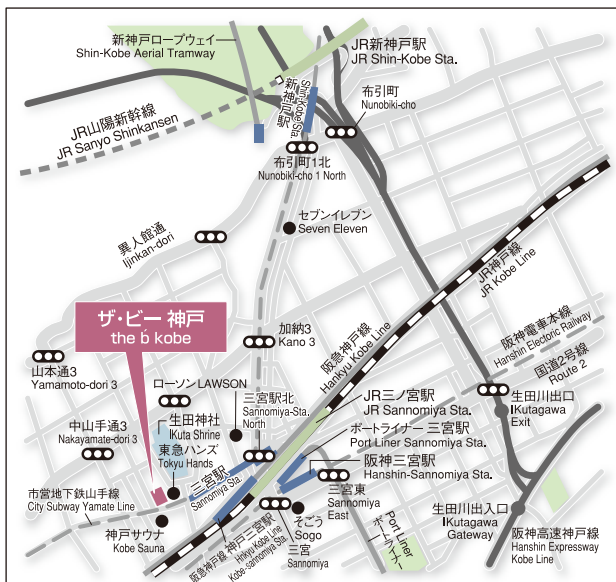

the b kobe

the b kobe
ザ・ビー 神戸

■ Location 所在地

2-11-5 Shimoyamate-dori, Chuo-ku, Kobe, Hyogo 650-0011 Japan
〒650-0011 兵庫県神戸市中央区下山手通2-11-5
Tel: 078-333-4880 Fax: 078-333-4876
E-mail: kobe@theb-hotels.com
<https://www.ishinhotels.com/theb/kobe/>

■ Hotel Description ホテル概要

the b Kobe is located in the city center of Kobe, just one minute away from Sannomiya Subway Station, and only 10 minutes from Shinkansen Shin-Kobe station. It is perfectly situated for all that Kobe has to offer in conventions, business and leisure. It is an oasis of calm in the excitement that is Kobe city, making it perfect for the business or leisure traveler. The 'b' concept provides good breakfast, comfortable bed, balance in your life and an ideal location for your business requirements.

JR「三ノ宮」、阪急「神戸三宮」、阪神「三宮」より徒歩3分、地下鉄「三宮」駅から徒歩1分という、神戸の交通の中心に位置しています。神戸北野異人館や南京町へは地下鉄で1本。神戸新交通ポートアイランド線により、国際会議場や国際展示場への移動も便利です。女性お一人様でも安心して宿泊いただけるデザイナーズホテルとして、ご好評いただいております。

■ Directions 交通

By Car
8 minutes from Shinkobe Station (Shinkansen)
15 minutes from Kobe Airport

By Train
3 minutes from Sannomiya Station (JR Line, Hankyu Line, Hanshin Line)
1 minute from Sannomiya Station (Subway)

お車をご利用の場合
新幹線新神戸駅より車で8分
神戸空港より車で15分

電車をご利用の場合
JR三ノ宮駅より徒歩3分
阪急神戸三宮駅、阪神三宮駅より徒歩3分
地下鉄三宮駅西口より徒歩1分