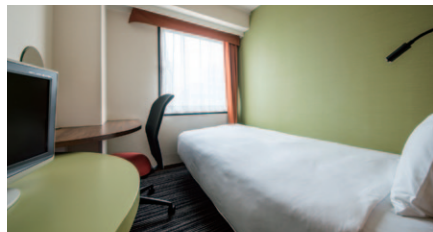

### 客室

全175室  
 全館禁煙 - 喫煙所(屋外)  
 チェックイン: 15:00  
 チェックアウト: 11:00

シングル 12、15㎡ 71室 (3~8階)

ダブル 15~22㎡ 55室 (3~8階)

ツイン 18~30㎡ 49室 (3~8階)

「どこに行くにも便利な場所」、それでいてローカルな面影を残した多面性のあるエリアとして人気の「池袋」。ホテルは「池袋駅」から徒歩3分に位置し、サンシャインシティも徒歩圏内。8路線が乗り入れる「池袋駅」からは、「新宿」や「渋谷」へも簡単にアクセスできるため、ビジネスにも観光にも最適です。ホテル周辺には、ショッピング施設や、飲食店も多いため、旅慣れたお客さまの旺盛な宿泊ニーズにお応えできる都市型ホテルとして、国内外からのお客さまをお迎えしています。