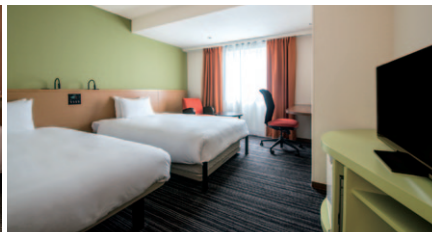

### 客室

全175室  
 全館禁煙 - 喫煙所(屋外)  
 チェックイン: 15:00  
 チェックアウト: 11:00

シングル 12、15㎡ 71室 (3~8階)

ダブル 15~22㎡ 55室 (3~8階)

ツイン 18~30㎡ 49室 (3~8階)

「どこに行くにも便利な場所」、それでいてローカルな面影を残した多面性のあるエリアとして人気の「池袋」。ホテルは「池袋駅」から徒歩3分に位置し、サンシャインシティも徒歩圏内。8路線が乗り入れる「池袋駅」からは、「新宿」や「渋谷」へも簡単にアクセスできるため、ビジネスにも観光にも最適です。ホテル周辺には、ショッピング施設や、飲食店も多いため、旅慣れたお客さまの旺盛な宿泊ニーズにお応えできる都市型ホテルとして、国内外からのお客さまをお迎えしています。