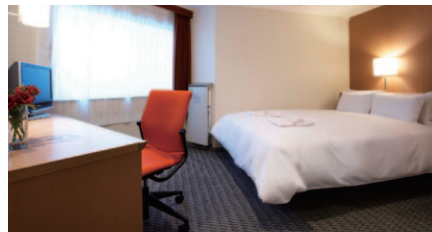

### 客室

全175室  
 全館禁煙 - 喫煙所(屋外)  
 チェックイン: 15:00  
 チェックアウト: 11:00

シングル 12、15㎡ 71室 (3~8階)

ダブル 15~22㎡ 55室 (3~8階)

ツイン 18~30㎡ 49室 (3~8階)

「どこに行くにも便利な場所」、それでいてローカルな面影を残した多面性のあるエリアとして人気の「池袋」。ホテルは「池袋駅」から徒歩3分に位置し、サンシャインシティも徒歩圏内。8路線が乗り入れる「池袋駅」からは、「新宿」や「渋谷」へも簡単にアクセスできるため、ビジネスにも観光にも最適です。ホテル周辺には、ショッピング施設や、飲食店も多いため、旅慣れたお客さまの旺盛な宿泊ニーズにお応えできる都市型ホテルとして、国内外からのお客さまをお迎えしています。