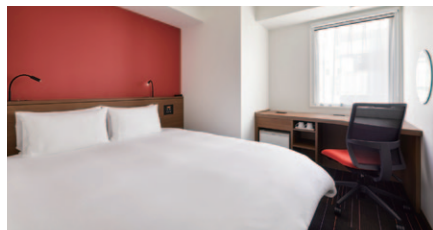

the b 新橋

〒105-0003 東京都港区西新橋1-17-13
 Tel: 03-3501-2500 Fax: 03-3501-2501
 shimbashi@theb-hotels.com

アクセス

都営三田線「内幸町駅」A3番出口より徒歩4分
 JR・東京メトロ・都営地下鉄・ゆりかもめ「新橋駅」烏森口より徒歩6分
 「東京駅」から電車で約20分
 「品川駅」から電車で約25分

客室

全109室
 全館禁煙 - 喫煙所(1F)
 チェックイン: 15:00
 チェックアウト: 11:00

ダブル 14~16㎡ 91室 (2~14階)

ツイン 20~26㎡ 18室 (2~14階)

「the b 新橋」は、国際的なビジネス交流拠点としてさらなる発展が期待される西新橋・虎ノ門エリアに位置し、最寄り駅の「内幸町」まで徒歩4分、「新橋」までは徒歩6分という好立地。世界有数のショッピング街として有名な銀座や、都心のウォーターフロントとなる汐留も徒歩圏内にあり、他に類を見ないほど、東京の主要エリアへのアクセスに優れています。