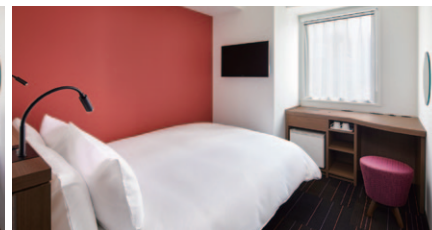

the b 新橋

〒105-0003 東京都港区西新橋1-17-13
 Tel: 03-3501-2500 Fax: 03-3501-2501
 shimbashi@theb-hotels.com

アクセス

都営三田線「内幸町駅」A3番出口より徒歩4分
 JR・東京メトロ・都営地下鉄・ゆりかもめ「新橋駅」烏森口より徒歩6分
 「東京駅」から電車で約20分
 「品川駅」から電車で約25分

客室

全109室
 全館禁煙 - 喫煙所(1F)
 チェックイン: 15:00
 チェックアウト: 11:00

ダブル 14~16㎡ 91室 (2~14階)

ツイン 20~26㎡ 18室 (2~14階)

「the b 新橋」は、国際的なビジネス交流拠点としてさらなる発展が期待される西新橋・虎ノ門エリアに位置し、最寄り駅の「内幸町」まで徒歩4分、「新橋」までは徒歩6分という好立地。世界有数のショッピング街として有名な銀座や、都心のウォーターフロントとなる汐留も徒歩圏内にあり、他に類を見ないほど、東京の主要エリアへのアクセスに優れています。