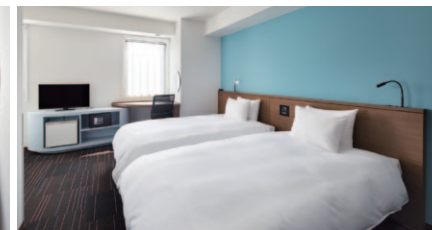

the b 新橋

〒105-0003 東京都港区西新橋1-17-13
 Tel: 03-3501-2500 Fax: 03-3501-2501
 shimbashi@theb-hotels.com

アクセス

都営三田線「内幸町駅」A3番出口より徒歩4分
 JR・東京メトロ・都営地下鉄・ゆりかもめ「新橋駅」烏森口より徒歩6分
 「東京駅」から電車で約20分
 「品川駅」から電車で約25分

客室

全109室
 全館禁煙 - 喫煙所(1F)
 チェックイン: 15:00
 チェックアウト: 11:00

ダブル 14~16㎡ 91室 (2~14階)

ツイン 20~26㎡ 18室 (2~14階)

「the b 新橋」は、国際的なビジネス交流拠点としてさらなる発展が期待される西新橋・虎ノ門エリアに位置し、最寄り駅の「内幸町」まで徒歩4分、「新橋」までは徒歩6分という好立地。世界有数のショッピング街として有名な銀座や、都心のウォーターフロントとなる汐留も徒歩圏内にあり、他に類を見ないほど、東京の主要エリアへのアクセスに優れています。