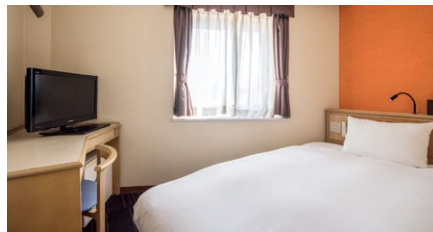

### 客室

全99室  
 全館禁煙 - 喫煙所(屋外)  
 チェックイン: 15:00  
 チェックアウト: 11:00

シングル 9~10㎡ 49室 (2~8階)

ダブル 14㎡ 16室 (2~8階)

ツイン 22㎡ 34室 (2~8階)

人気の都市型エンターテインメント施設「東京ドームシティ」に至近の「the b 水道橋」は、最寄の「水道橋駅」から徒歩3分、「東京」や「銀座」へも電車1本で移動できる便利なロケーション。アミューズメント施設と豊かな自然を楽しめる街といわれる「水道橋」は、オフィス街へのアクセスにも便利なエリアです。観光やビジネスでアクティブに過ごした一日の終わりは、ホテルの大浴場で心と身体をリラックス。